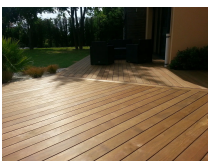

Übersicht

Terrassendiele Kebony clear GRAD 120 Bombiertes Profil, Sichtseite glatt, stirnseitig gekappt,

grad®

Produktnummer: B3075376

Optionen

Länge

2400 mm

3000 mm

3600 mm

4200 mm

4800 mm

Breite 118 mm

Stärke 23 mm

Produktinformationen

Hinweis: Die technischen Produktdaten wurden möglicherweise mithilfe KI-gestützter Verfahren ausgelesen und generiert.

EAN	3443440013136
Hersteller-Nummer	1313
Herstellername	Burger Grad
Anwendungsbereich	Außenbereich
Gewicht	6,89 kg
Holzart oder Optik	Kiefer
Länge	4200 mm
Profil	bombiert
Breite	118 mm
Stärke	23 mm