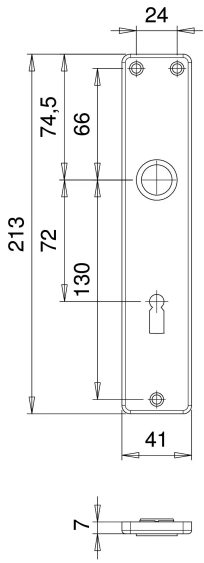

Übersicht

EDI ZT Langschild 237 BB F2

Produktnummer: E441377

ZEG Zentraleinkauf Holz +
Kunststoff eG
Rufold-Diesel-Straße 1
70806 Kornwestheim

Telefon: +49 7154 8030-0
E-Mail: info@zeg-holz.de

Optionen

Beschreibung

Das Langschild von Dieckmann ist aus neusilberfarbig eloxiertem Aluminium gefertigt und als Buntbart-, Profilzylinder- oder WC-Variante verfügbar. Alle Ausführungen werden jeweils durch eine sichtbare Verschraubung befestigt. Das WC-Langschild hat einen Badriegel zum Verschließen. Buntbart-, Profilzylinder- oder WC-Ausführung Aus Aluminium, neusilberfarbig eloxiert Sichtbare Verschraubung WC-Langschild inkl. Badriegel zum Verschließen

Produktinformationen

Hinweis: Die technischen Produktdaten wurden möglicherweise mithilfe KI-gestützter Verfahren ausgelesen und generiert.

EAN	4006632012349
Hersteller-Nummer	1237/7201/02
Herstellername	edi
Art der Garnitur	Langschilder
Ausführung	sichtbare Befestigung
Bemerkung	BB
Farbe/Oberfläche	F2 neusilberfarbig eloxiert
Gewicht	0.2 kg
Lochung	BB
Material	Aluminium
Modell	237