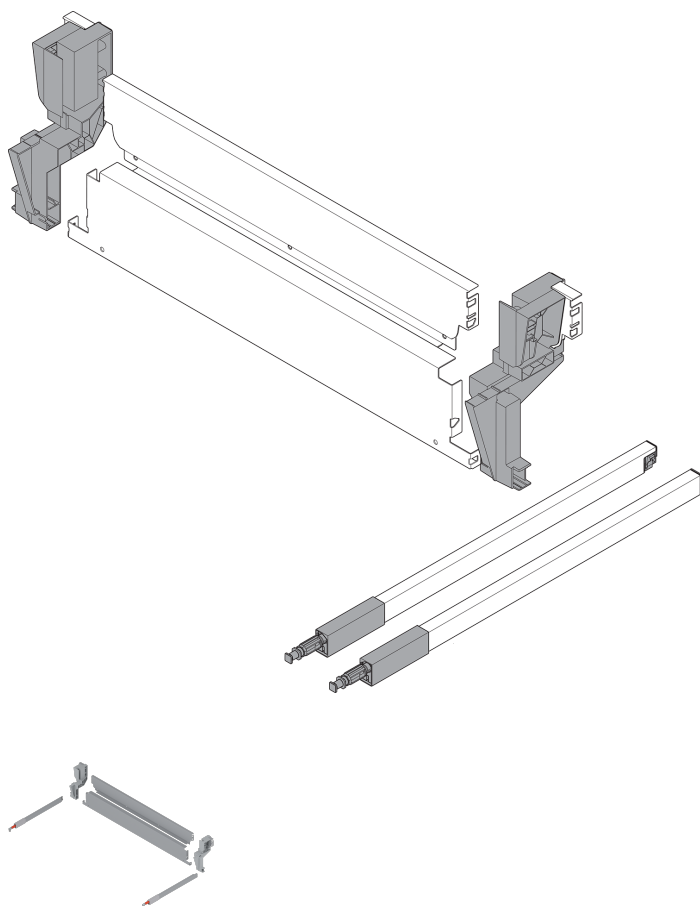

Übersicht

Blum Rückwand-Set Müll, Korpusbreite 900 mm, Wanddicke 19 mm, RAL 9006 grau (weißaluminium)

Blum

Produktnummer: E9342840

Optionen

Produktinformationen

Hinweis: Die technischen Produktdaten wurden möglicherweise mithilfe KI-gestützter Verfahren ausgelesen und generiert.

EAN	9002617838633
Hersteller-Nummer	Z30M833S0W (8132340)
Herstellername	Blum
Marke	Blum
Gewicht	0.28 kg