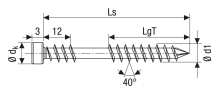

Übersicht

Spax Terrassenschraube Ø5,0x60 mm, T-Star Plus T25, Zylinderkopf, Fixiergewinde, Edelstahl

Produktnummer: E523896

Optionen

Länge

40 mm

50 mm

60 mm

70 mm

80 mm

Gewindeart Fixiergewinde

Schraubendurchmesser 5,0 mm

Farbe/Oberfläche Edelstahl

Beschreibung

- Das Fixiergewinde fixiert das Deckbrett
- Der kleine Zylinderkopf zieht sich bündig ins Holz und bietet eine perfekte Optik
- Minimiert Knarrgeräusche der Bodenkonstruktion
- Produkteigenschaften
- Kopfdurchmesser dk: 7 mm
- Teilgewindelänge LgT: 27 mm
- Klingengröße T: 25 mm
- Kopfhöhe hk: 3 mm

Produktinformationen

Hinweis: Die technischen Produktdaten wurden möglicherweise mithilfe KI-gestützter Verfahren ausgelesen und generiert.

EAN	4003530159596
Hersteller-Nummer	0537000500603
Herstellername	SPAX
Bemerkung	Terassenschrauben
Farbbezeichnung	Edelstahl
Farbe/Oberfläche	Edelstahl
Gewindeart	Fixiergewinde
Klingengröße	25 mm
Kopfform	Zylinderkopf
Kopfhöhe	3 mm
Länge	60 mm
Montage	Schrauben
Schraubendurchmesser	5,0 mm