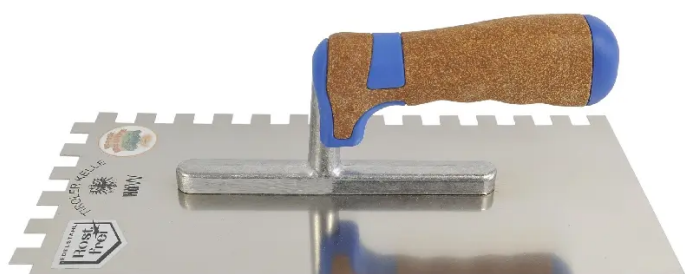

Übersicht

Glättekelle rostfrei gezahnt 10x10 mm Kork 284.11

Produktnummer: E9646353

Optionen

Produktinformationen

Hinweis: Die technischen Produktdaten wurden möglicherweise mithilfe KI-gestützter Verfahren ausgelesen und generiert.

EAN	4011333284117
Hersteller-Nummer	284.11
Herstellername	HaWe
Gewicht	0.328 kg