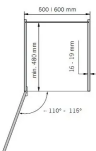

Übersicht

Hein VS Hochschrankauszug, TAL-Gate 6, Rahmen für 500er, 1900-2140 mm Einbauhöhe, silber, VS.9000695

Blum

Produktnummer: E9318794

Optionen

Körpormaße

Beschreibung

Rahmen für Vorratsschrankschrankauszug VS TAL® Gate 6 Aus einer modernen Küche sind Vorratsschrankschrankauszüge nicht mehr wegzudenken. Der Systembeschlag bietet nicht nur großflächige Ablagemöglichkeiten, sondern erfüllt auch alle Anforderungen einer komfortablen Stauraumlösung. Das kann bis zu einer Chef-Pantry gehen, bei der zwei Vorratsschrankschrankauszüge nebeneinander angebracht werden. Details: - Korpusbreite: 500mm - Einbautiefe: min. 480mm - Einbauhöhe: 1900 bis 2140mm - links und rechts einbaubar - EasyFit: werkzeuglose Rahmenmontage auf der unteren Führung - EasyFit: werkzeuglose Verbindung zwischen Mitnehmer und Tragrahmen - individuelle Höhenverstellung der Körbe - Zuladung System: Frontkörbe max. 20kg (5kg pro Korb), Auszug max. 80kg (20kg pro Korb) Vorteile: 1. optimale Erreichbarkeit 2. vollständiger Überblick 3. Zeitersparnis 4. zusätzlicher Stauraum 5. individuelle Höhenverstellung

Produktinformationen

Hinweis: Die technischen Produktdaten wurden möglicherweise mithilfe KI-gestützter Verfahren ausgelesen und generiert.

Hersteller-Nummer	VS.90006951
Herstellername	Blum
Marke	Vauth-Sagel
Anschlag	Ohne
Farbbezeichnung	Silbergrau
Farbe/Oberfläche	Anthrazit
Farbton	Grau
Gewicht	7.5 kg
Korpusbreite	500 mm