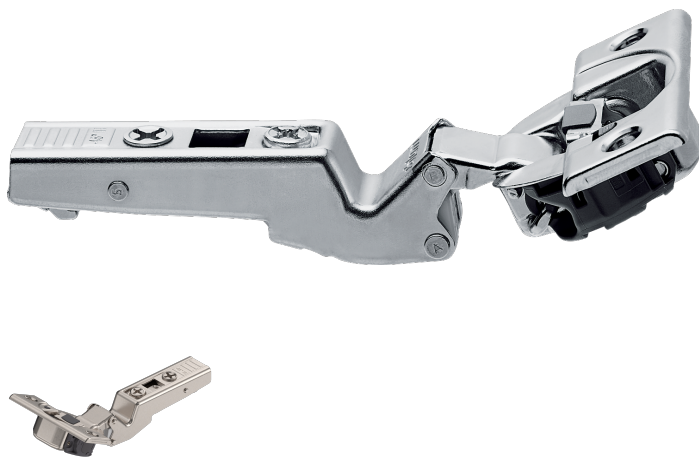

Übersicht

Blum Clip top Blumotion -45° Winkelscharnier 110° max. aufschlagend, mit Feder, Topf: Schrauben,

Blum

Produktnummer: E9372558

Optionen

Anschlag max. aufschlagend

Topfmontage

Inserta

anschrauben

Schließ Eigenschaft mit Feder

Öffnungswinkel 110° °

Farbe/Oberfläche vernickelt

Beschreibung

- CLIP top BLUMOTION mit integrierter BLUMOTION (mit Deaktivierung) • mit Feder • Winkelscharnier -45° III • Öffnungswinkel 110° • 3-dimensionale Fronteinstellung • Komfortable Tiefeneinstellung über Gewindeschnecke • Werkzeuglose Montage und Demontage der Front am Korpus • Bei INSERTA zusätzlich werkzeuglose Montage des Topfes

Produktinformationen

Hinweis: Die technischen Produktdaten wurden möglicherweise mithilfe KI-gestützter Verfahren ausgelesen und generiert.

EAN	9002617794472
Hersteller-Nummer	79B3450 (9347253)
Herstellername	Blum
Marke	Blum
Anschlag	max. aufschlagend
Farbe/Oberfläche	vernickelt
Gewicht	0.0802 kg
Montage	zum Anschrauben
Schließ Eigenschaft	mit Feder
Topfmontage	anschrauben
Öffnungswinkel	110° °