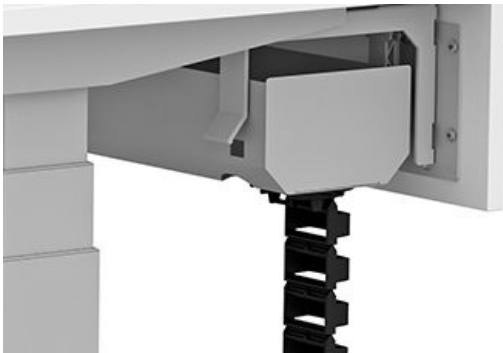

# Hein Seitenabdeckung für Kabelwanne, RAL 9016 weiß, SW.50521225B

Blum

Produktnummer: E9355972

Optionen

## Beschreibung

Seitliche Abdeckung Kabelwanne