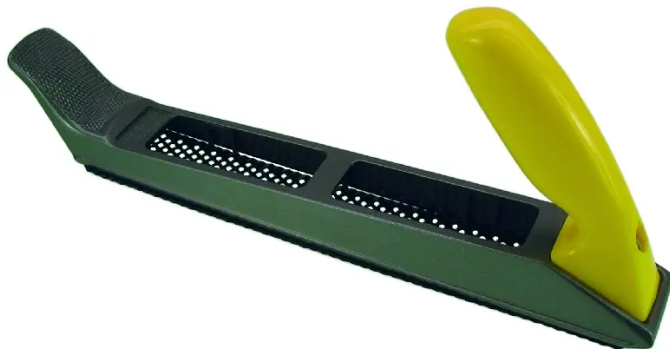

Übersicht

Kombihobel Stanley 21.122

Produktnummer: E9625503

Optionen

Produktinformationen

Hinweis: Die technischen Produktdaten wurden möglicherweise mithilfe KI-gestützter Verfahren ausgelesen und generiert.

EAN	3253565211221
Hersteller-Nummer	21.122
Herstellername	HaWe
Gewicht	0.4 kg