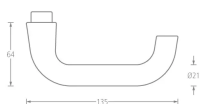

#### Optionen

**Türstärke** 45 - 65

**Garnitortyp** Kurzschildgarnitur

**Lochung** PZ

**Farbe/Oberfläche** Tiefschwarz