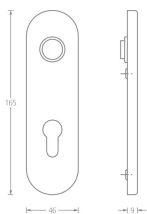

#### Optionen

**Türstärke** 45 - 65

**Garnitortyp** Kurzschildgarnitur

**Lochung** PZ

**Farbe/Oberfläche** Tiefschwarz

## Produktinformationen

**Hinweis:** Die technischen Produktdaten wurden möglicherweise mithilfe KI-gestützter Verfahren ausgelesen und generiert.

<b>EAN</b>	4012789282078
<b>Hersteller-Nummer</b>	635429
<b>Herstellername</b>	Hoppe
<b>Art der Garnitur</b>	Kurzschildgarnitur
<b>Ausführung</b>	unsichtbare Befestigung
<b>Bemerkung</b>	PZ - Feuerschutz
<b>DIN-Richtung</b>	Links/ Rechts
<b>Distanz</b>	72 mm mm
<b>Farbe/Oberfläche</b>	Tiefschwarz
<b>Garnitortyp</b>	Kurzschildgarnitur
<b>Gewicht</b>	0.6 kg
<b>Klasse</b>	Klasse 3
<b>Lochung</b>	PZ
<b>Modell</b>	Paris
<b>Türstärke</b>	45 - 65