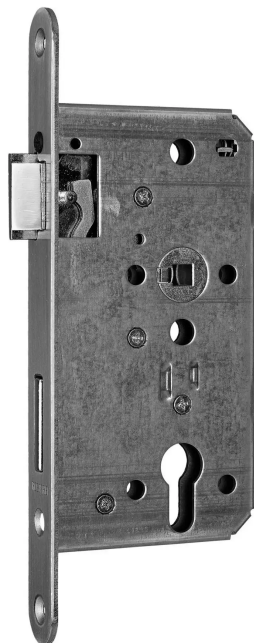

Übersicht

BMH Behördenschloss PZW 65/72/8mm, Klasse 4, DIN Links, Stulp 24x235x3mm, rund, Edelstahl

Produktnummer: E9438768

Optionen

Dornmaß in mm

55 mm

DIN-Richtung

Links

Rechts

Schließart PZW

Stulpbreite 24 mm

Produktinformationen

Hinweis: Die technischen Produktdaten wurden möglicherweise mithilfe KI-gestützter Verfahren ausgelesen und generiert.

EAN	4060473064134
Hersteller-Nummer	0450.000085
Herstellername	BMH
DIN-Richtung	Links
Distanz	72 mm mm
Farbe/Oberfläche	Edelstahl
Gewicht	0.8 kg
Klasse	Klasse 4
Nuss	8 mm
Schließart	PZW
Stulp-Länge	235 mm
Stulpbreite	24 mm
Stulpform	rund