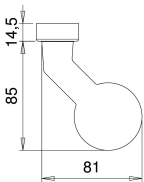

Optionen

Beschreibung

Die EDI Kugelknöpfe gibt es je nach Variante aus Aluminium, Edelstahl oder gebürstetem Stahl in mattierter Optik. Auch eine eloxierte Oberfläche in Natursilber ist wählbar. Alle Modelle werden in Kombination mit einer ovalen Rosette geliefert. Die Knöpfe sind in gekröpfter oder gerader Form sowie fest-drehbar oder feststehend erhältlich. Die Türknöpfe sind alle in runder Kugelform gehalten. Je nach Produkt sind die EDI Rahmen Türknöpfe universell für