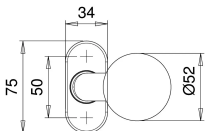

Optionen

Beschreibung

Die EDI Kugelknöpfe gibt es je nach Variante aus Aluminium, Edelstahl oder gebürstetem Stahl in mattierter Optik. Auch eine eloxierte Oberfläche in Natursilber ist wählbar. Alle Modelle werden in Kombination mit einer ovalen Rosette geliefert. Die Knöpfe sind in gekröpfter oder gerader Form sowie fest-drehbar oder feststehend erhältlich. Die Türknöpfe sind alle in runder Kugelform gehalten. Je nach Produkt sind die EDI Rahmen Türknöpfe universell für