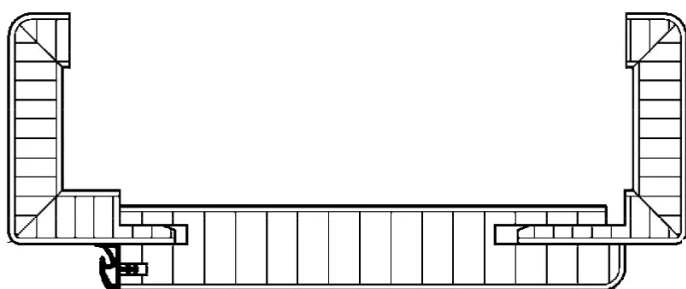

Übersicht

ASTRA Futter CPL Verkehrsweiß ähnl. RAL 9016, smart²kante-B 60, DIN Links

Produktnummer: T1016992

Optionen

DIN-Richtung

Links

Rechts

Wandstärke

80 mm

100 mm

120 mm

140 mm

150 mm

160 mm

180 mm

200 mm

220 mm

240 mm

270 mm

290 mm

Höhe 2110 mm

Breite

610 mm

735 mm

| | |
|---------------|--------|
| Breite | 860 mm |
|---------------|--------|