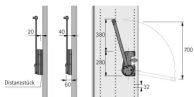

Übersicht

Hettich Kleiderlift Duo Lift 15 Teleskop- Breitenverstellung für Korpusbreite 750 - 1150 mm 0042507

Produktnummer: E0042507

Optionen

Beschreibung

Duo Lift 15

- Beidseitige Anbindung
- Belastbarkeit 15 kg
- Teleskop-Breitenverstellung für lichte Korpusbreite 750 - 1150 mm
- Montage im System 32
- Montage auch im Bereich vorhandener Türscharniere durch spezielle Aussparung im Gehäuse möglich
- Optionales Distanzstück zur Überbrückung des Türeinsprungs
- Kleiderstange Stahl verchromt
- Gehäuse, Schwenkarm und Distanzstück
Kunststoff / Stahl Aluminium Optik

Produktinformationen

Hinweis: Die technischen Produktdaten wurden möglicherweise mithilfe KI-gestützter Verfahren ausgelesen und generiert.

EAN	4023149425073
Hersteller-Nummer	42507
Herstellername	Hettich
Belastbarkeit	15 kg
Farbe/Oberfläche	verchromt
Gewicht	3.55 kg
Material	Stahl / Kunststoff