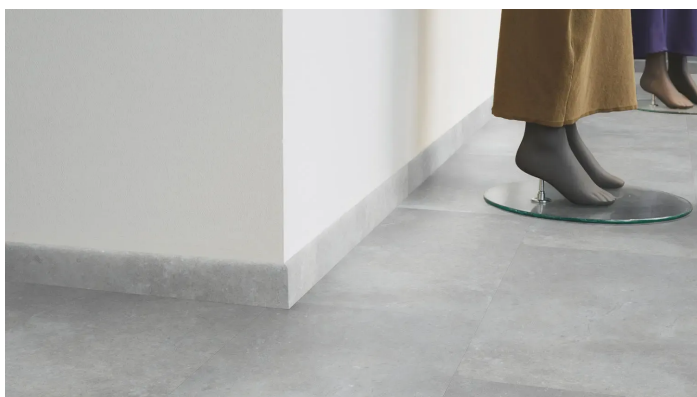

Übersicht

Tarkett Sockelleiste Terragona Light 35949015

Produktnummer: B3074673

Optionen

Länge 2020 mm

Dekor Terragona Light

Breite 80 mm

Stärke 10 mm

Beschreibung

Die Tarkett Sockelleisten sind farblich komplett auf den Tarkett Rigid Starfloor Click abgestimmt und runden das Gesamtbild perfekt ab. Sie sorgen für einen schönen Übergang zum Boden. Die PVC-Sockelleisten sind mit einer Dekorfolie ummantelt und PUR behandelt, dadurch haben sie eine hohe Abriebfestigkeit. Produkteigenschaften: • Abmessung: 80 x 10 mm • Träger: PVC- Kern • hohe Abriebfestigkeit • passend zu dem Tarkett Rigid Starfloor Click