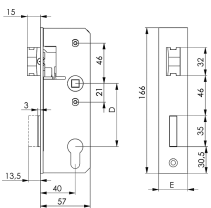

Übersicht

AMF Ersatzschloss 143U, Edelstahl, Dorn 40 mm, Stulp 24 mm, DIN L/R, 72/40/8, 1-tourig, 14241

Produktnummer: E9474384

Optionen

DIN-Richtung

ohne

rechts / links

Schließart

PZW

ohne

Stulpbreite

24 mm

33 mm

Beschreibung

AMF bietet Schlösser für Türen und Tore. Erhältlich sind komplette Schlosskästen inklusive Schloss für einen oder zwei Profilzylinder, außerdem Schließkästen sowie Schließbleche für Schiebetore. Passend dazu finden Sie auch Ersatzschlösser im Sortiment. Dank der Verarbeitung aus Edelstahl sind die Schlösser und Schlosskästen unempfindlich gegen Feuchtigkeit und auch gegen größere Temperaturschwankungen. Schlosskasten für ein oder zwei Profilzylinder Passende Ersatzschlösser Schiebetor-Schließkästen Schließbleche für Schiebetore Aus Edelstahl unempfindlich gegen Feuchtigkeit

Produktinformationen

Hinweis: Die technischen Produktdaten wurden möglicherweise mithilfe KI-gestützter Verfahren ausgelesen und generiert.

EAN	4020772014247
Hersteller-Nummer	14241
DIN-Richtung	rechts / links
Farbe/Oberfläche	Edelstahl
Gewicht	0.55 kg
Schließart	ohne
Stulpbreite	24 mm