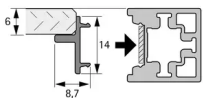

Übersicht

Hettich CADRO Diffusionsprofil Steg Kunststoff Transluzent, 9298820

Produktnummer: E9298820

Optionen

Produktinformationen

Hinweis: Die technischen Produktdaten wurden möglicherweise mithilfe KI-gestützter Verfahren ausgelesen und generiert.

EAN	4063674423540
Hersteller-Nummer	9298820
Herstellername	Hettich
Farbbezeichnung	Transparent
Farbton	Farblos
Gewicht	0.15 kg
Nennlänge	3000 mm