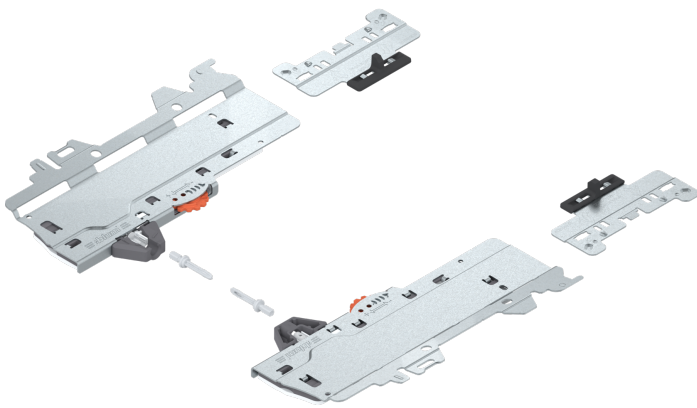

# Blum Tip-On Blumotion Set, für Merivobox, Typ S0, NL 270-300 mm, Gesamtgewicht des Auszugs 0-10 kg

Produktnummer: E9366153

#### Nennlänge

270 mm

350 mm

450 mm

## Beschreibung

- Mechanische Öffnungsunterstützung TIP-ON kombiniert mit BLUMOTION für sanftes und leises Schließen - Geringer Mindestfrontspalt von 2.5 mm - Großflächiger Auslösebereich - Optionale Synchronisierung ab lichte Korpusweite LW 243 mm - wir empfehlen einen generellen Einsatz einer Synchronisierung - 4-dimensionale Einstellmöglichkeit der Front. Bestehend aus: 1x TIP-ON BLUMOTION-Einheit links/rechts 1x TIP-ON BLUMOTION-Mitnehmer symmetrisch 1x TIP-ON BLUMOTION-Synchronisierungsadapter