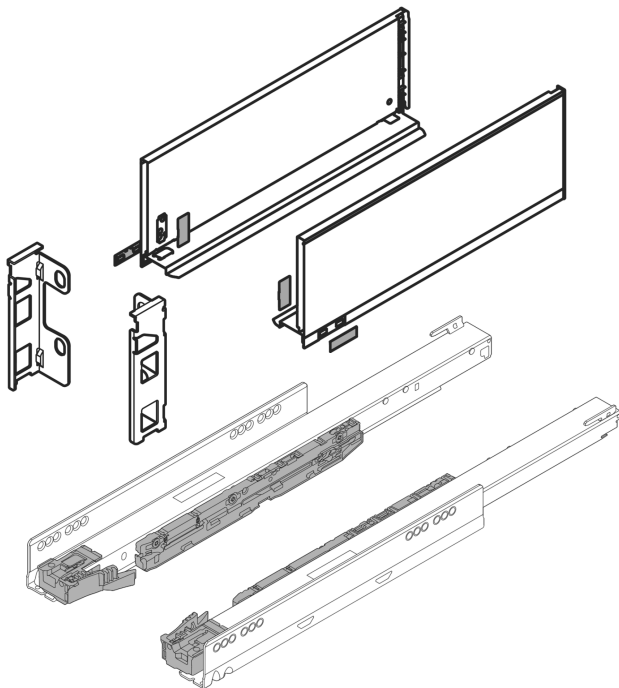

## Übersicht

# Blum Legrabox pure Set carbonschwarz matt NL 450 mm, Höhe N (66,3 mm)

Produktnummer: E9306555

#### Nennlänge

400 mm

450 mm

500 mm

550 mm

**Farbbezeichnung** Carbonschwarz