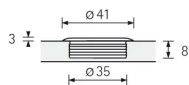

Übersicht

Hettich Möbelmuschel Borgoa Edelstahl finish, BA 0 mm, 9070556

Produktnummer: E9070556

Optionen

Beschreibung

Einsetzgriff Borgoa, \varnothing 41 mm, Edelstahl Optik

Produktinformationen

Hinweis: Die technischen Produktdaten wurden möglicherweise mithilfe KI-gestützter Verfahren ausgelesen und generiert.

EAN	4008057481885
Hersteller-Nummer	9070556
Herstellername	Hettich
Bohrlochabstand [mm]	ohne mm
Durchmesser	41 mm
Farbbezeichnung	Edelstahl Optik
Farbton	Silber
Form	Rund
Gewicht	0.024 kg
Material	Zink