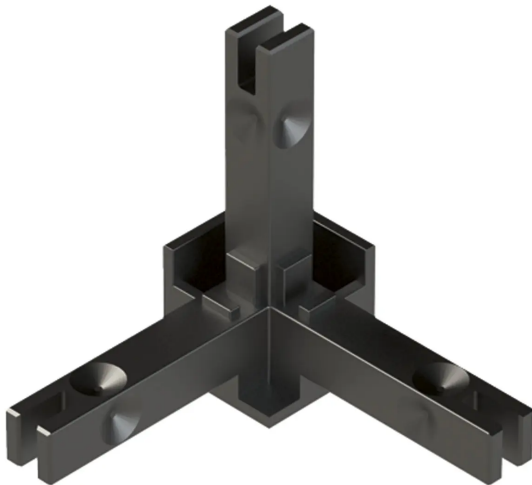

Übersicht

Hettich CADRO Knoten 3-Fach LED Verbindung Edelstahl optik, 9298840

Produktnummer: E9298840

Optionen

Beschreibung

Zur Verbindung von Cadro Lichtprofilen und Glasprofilen (Vitrine) Mit Aussparungen zum Durchführen der Lichtverkabelung Zur Fixierung im Profil ist je Knotenarm ein Cadro Gewindestift erforderlich, bitte separat bestellen
Lichtprofil: Bestell-Nr. 9 298 859 / 9 298 860 Glasprofil (Vitrine): Bestell-Nr. 9 303 930 Zinkdruckguss

Produktinformationen

Hinweis: Die technischen Produktdaten wurden möglicherweise mithilfe KI-gestützter Verfahren ausgelesen und generiert.

EAN	4063674423748
Hersteller-Nummer	9298840
Herstellername	Hettich
Farbbezeichnung	Edelstahl Optik
Farbton	Silber
Gewicht	0.15 kg