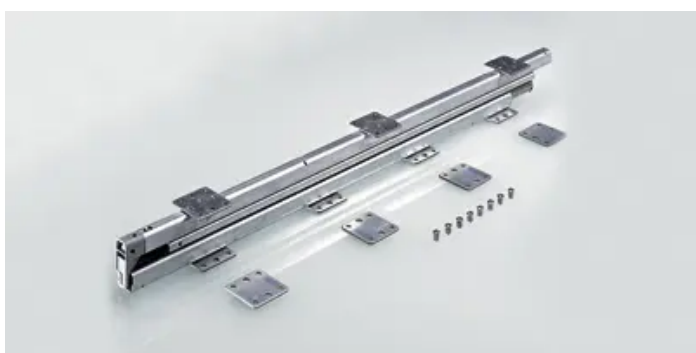

Übersicht

Hettich Quadro Big Duplex Kulissenauszug für Bodenmontage, Einbaulänge 400 mm, 9134837

Produktnummer: E9134837

Optionen

Höhenverstellung
über Druckstück

Beschreibung

Quadro Big Duplex, 400 mm

- Für Bodenmontage
- Einsatz bei Kulissenschränken z. B. im Wohnbereich, in der Küche oder für Apotheken / Arztpraxen
- Belastbarkeit 50 kg nach EN 15338, Level 2
- Vollauszug mit Dämpfung Silent System
- Stahl verzinkt

Produktinformationen

Hinweis: Die technischen Produktdaten wurden möglicherweise mithilfe KI-gestützter Verfahren ausgelesen und generiert.

| | |
|--------------------------|---------------|
| EAN | 4023149950902 |
| Hersteller-Nummer | 9134837 |
| Herstellername | Hettich |
| Anschlag | Ohne |
| Farbe/Oberfläche | Lavagrau |
| Gewicht | 1.293 kg |