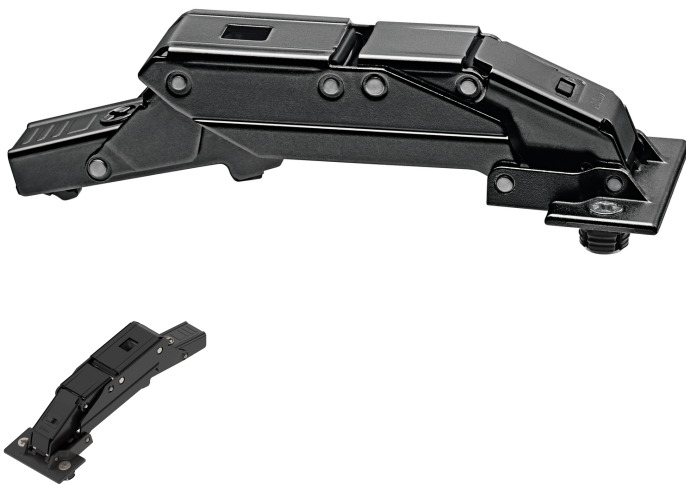

# Blum Clip top Blumotion Scharnier für dünne Türen 110°, gerade, mit Feder, Topf: Expando T,

Blum

Produktnummer: E9382490

### Optionen

**Anschlag** ohne

**Topfmontage** Expando

**Schließ Eigenschaft** mit Feder

**Öffnungswinkel** 110° °

### Farbe/Oberfläche

onyxschwarz

vernickelt

## Beschreibung

• Dünne Fronten von 8-14 mm • EXPANDO T-Befestigungssystem für unterschiedliche Frontmaterialien • CLIP top BLUMOTION mit integrierter BLUMOTION (mit Deaktivierung) • 0-Einsprung (für Schränke mit Innen- oder Tablarauszügen) • Öffnungswinkel 110° • 3-dimensionale Fronteinstellung • Werkzeuglose Montage und Demontage der Front am Korpus