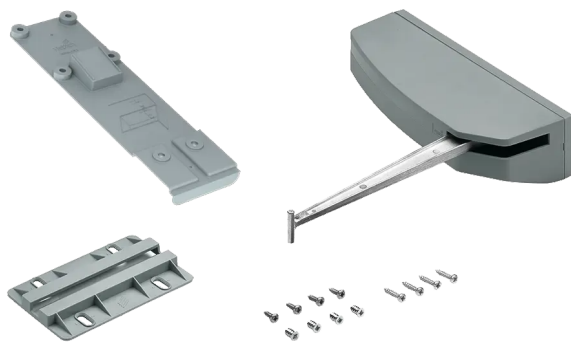

Übersicht

Hettich Basisset WingLine L Push to move, leicht, grau, links 9266113

Produktnummer: E9266113

Optionen

Produktinformationen

Hinweis: Die technischen Produktdaten wurden möglicherweise mithilfe KI-gestützter Verfahren ausgelesen und generiert.

EAN	4023149239151
Hersteller-Nummer	9266113
Herstellername	Hettich
Farbe/Oberfläche	grau
Gewicht	0.4 kg
geeignet für	Faltschiebetüren