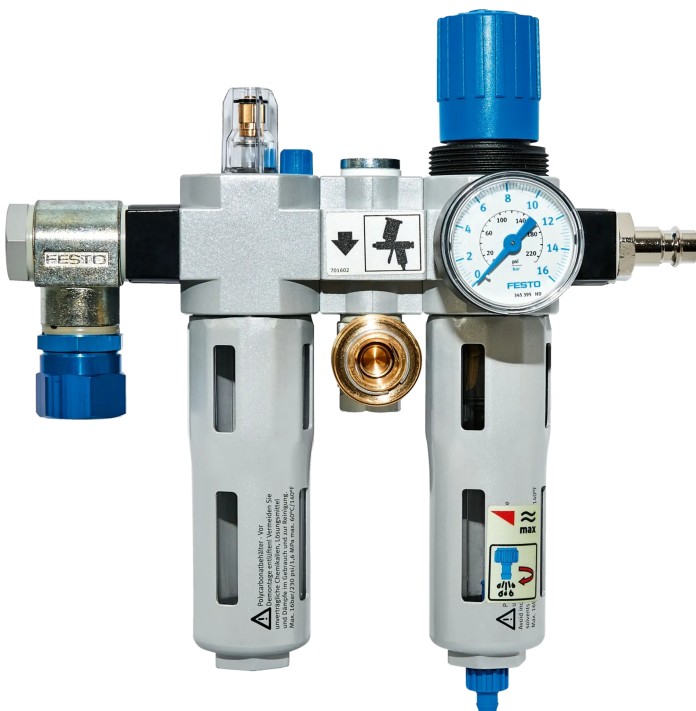

Übersicht

Festool Versorgungseinheit VE-TC 3000, 454808

FESTOOL

Produktnummer: E96512297

Optionen

Beschreibung

zur Druckluftversorgung für Absaugmobile CT 22/33 und Absauggeräte SR 151, SR 200 Baureihe in LE-Ausführung für TC 2000, TC 3000

Produktinformationen

Hinweis: Die technischen Produktdaten wurden möglicherweise mithilfe KI-gestützter Verfahren ausgelesen und generiert.

EAN	4014549113752
Hersteller-Nummer	454808
Herstellername	Festool
Gewicht	1.692 kg