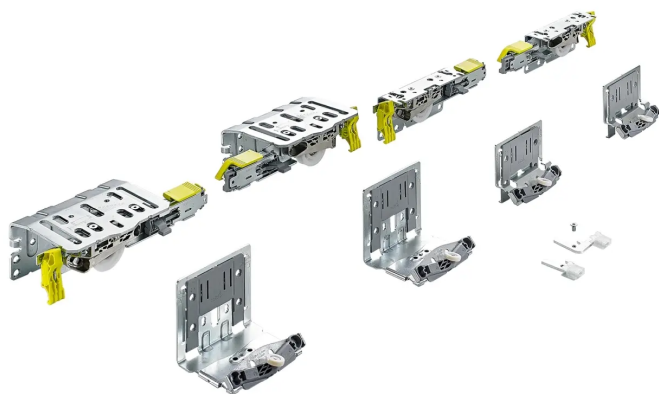

Übersicht

Hettich Schiebetürsystem TopLine XL Set 4-türig 22-30mm 60 kg 9278791

Produktnummer: E9278791

Optionen

Produktinformationen

Hinweis: Die technischen Produktdaten wurden möglicherweise mithilfe KI-gestützter Verfahren ausgelesen und generiert.

EAN	4023149218354
Hersteller-Nummer	9278791
Herstellername	Hettich
Gewicht	0.84 kg
geeignet für	Schiebetüren