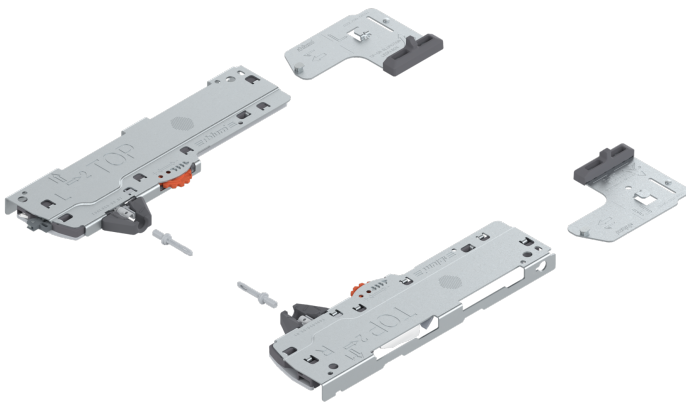

Übersicht

Blum Tip-On Blumotion Set, für Legrabox/Movento, Typ L1, NL 350-600 mm, Gesamtgewicht des Auszugs

Produktnummer: E9341296

Optionen

Nennlänge

270 mm

350 mm

450 mm

Produktinformationen

Hinweis: Die technischen Produktdaten wurden möglicherweise mithilfe KI-gestützter Verfahren ausgelesen und generiert.

EAN	9009494318869
Hersteller-Nummer	T60L7340 (23688909)
Marke	Blum
Farbton	ohne
Gewicht	0.035 kg
Komfortfunktion	Blumotion
Nennlänge	350 mm
geeignet für	Legrabox