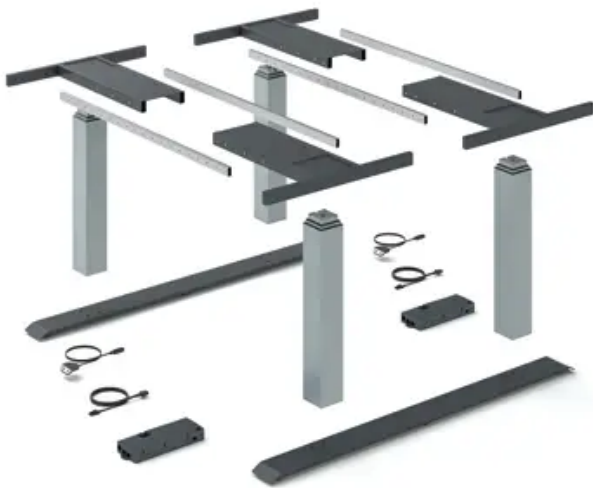

Übersicht

Hettich LegaDrive Systems Tischgestell-Set Bench grau, 9243969

Produktnummer: E9243969

Optionen

Beschreibung

Tischgestell-Set mit durchgehendem Fußausleger für zwei gegenüberstehende Arbeitsplätze Für variable Tischplattengrößen: - Tiefe 600 - 850 mm - Breite 1200 - 2000 mm Breitenverstellbarer Tischplattenträger im 50 mm Raster Elektromotorische Höhenverstellung 620 - 1295 mm Hubweg 675 mm Hubgewicht je max. 120 kg bei gleichmäßiger Belastung der Tische (Hubgewicht = Nutzlast + Tischplatte mit Tischplattenträger) Höhenverstellung mit Sanftanlauf Nennspannung 230 V / 50 Hz Geringer Energieverbrauch (Standby max. 0,3 W pro Steuerung) Geschwindigkeit 40 mm/s Mit Kollisionserkennung (kein Personenschutz) Set besteht aus: 4 Stück elektrisch teleskopierbare LegaDrive Hubsäulen 2 Stück Fußausleger 1360 mm 2 Set breitenverstellbarer Tischplattenträger 2 Stück elektronische Steuerung 2 Stück Netzanschlusskabel EU, Länge 3000 mm 2 Stück Handschalter Basic Montagematerial Montageanleitung

Produktinformationen

Hinweis: Die technischen Produktdaten wurden möglicherweise mithilfe KI-gestützter Verfahren ausgelesen und generiert.

EAN	4023149129735
Hersteller-Nummer	9243969
Herstellername	Hettich
Farbe/Oberfläche	grau
Farbton	Grau
Gewicht	5.45 kg