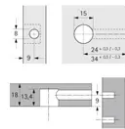

# Hettich Rastex 15 Verbinder ohne Abdeckrand vernickelt, für Plattendicke 18 mm 0013958 VE= 2000 St.

Produktnummer: E0013958

Optionen

## Beschreibung

Rastex 15 ohne Abdeckrand, 18mm,

- Mit Anzugshilfe - Möbelseiten können so mit bis zu 4 mm Abstand zur Stirnseite des Fachbodens herangezogen werden
- Doppelte Sicherheit durch Innen- und Außenrastung - der Dübel wird immer zentrisch angezogen, ein Versetzen der Möbelteile ist somit ausgeschlossen!
- Exzenter kann mit Schlitzklinge, Kreuzschlitzklinge PZ 3 oder Sechskantschlüssel SW 4 verspannt werden
- Mit und ohne Abdeckrand, der Abdeckrand verdeckt unsaubere Bohrungen, eine zusätzliche Abdeckkappe ist nicht erforderlich
- Zinkdruckguss

## Produktinformationen

**Hinweis:** Die technischen Produktdaten wurden möglicherweise mithilfe KI-gestützter Verfahren ausgelesen und generiert.

<b>EAN</b>	4023149139581
<b>Hersteller-Nummer</b>	13958
<b>Herstellername</b>	Hettich
<b>Farbe/Oberfläche</b>	vernickelt
<b>Gewicht</b>	0.0042 kg
<b>Material</b>	Zinkdruckguss
<b>Mindestbodendicke</b>	18 mm