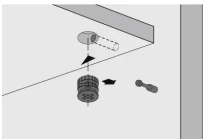

# Hettich Rastex 15 Verbinder ohne Abdeckrand vernickelt, für Plattendicke 18 mm 0013958 VE= 2000 St.

Produktnummer: E0013958

Optionen

## Beschreibung

Rastex 15 ohne Abdeckrand, 18mm,

- Mit Anzugshilfe - Möbelseiten können so mit bis zu 4 mm Abstand zur Stirnseite des Fachbodens herangezogen werden
- Doppelte Sicherheit durch Innen- und Außenrastung - der Dübel wird immer zentrisch angezogen, ein Versetzen der Möbelteile ist somit ausgeschlossen!
- Exzenter kann mit Schlitzklinge, Kreuzschlitzklinge PZ 3 oder Sechskantschlüssel SW 4 verspannt werden
- Mit und ohne Abdeckrand, der Abdeckrand verdeckt unsaubere Bohrungen, eine zusätzliche Abdeckkappe ist nicht erforderlich
- Zinkdruckguss