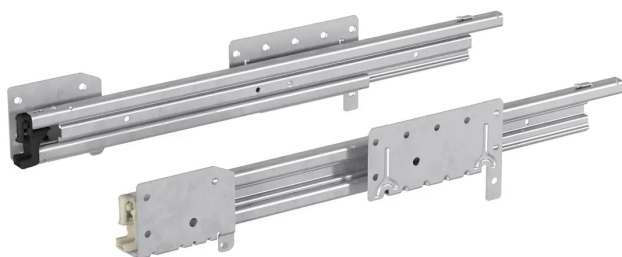

Übersicht

Hettich Quadro-Duplex 45/530 Top 2000, EB292/392 LR32, 0074865

Produktnummer: E0074865

Optionen

Beschreibung

- Mit Differentialrolle • Überauszug ca. 45 mm • 45 kg Belastbarkeit nach EN 15338 Level 2 • Stahl verzinkt • max. Blendenhöhe 6 HE (300 mm) Hinweise: • Selbsteinzugsgehäuse mit oder ohne Dämpfung Silent System / Push to open separat bestellen • Befestigungsposition 13 - 352 mm

Produktinformationen

Hinweis: Die technischen Produktdaten wurden möglicherweise mithilfe KI-gestützter Verfahren ausgelesen und generiert.

EAN	4023149748653
Hersteller-Nummer	74865
Herstellername	Hettich
Gewicht	2.255 kg