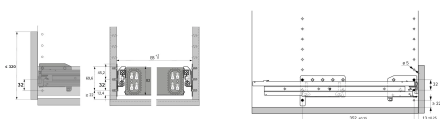

Übersicht

Hettich Quadro-Duplex 45/530 Top 2000, EB292/392 LR32, 0074865

Produktnummer: E0074865

Optionen

Beschreibung

- Mit Differentialrolle • Überauszug ca. 45 mm • 45 kg Belastbarkeit nach EN 15338 Level 2 • Stahl verzinkt • max. Blendenhöhe 6 HE (300 mm) Hinweise: • Selbsteinzugsgehäuse mit oder ohne Dämpfung Silent System / Push to open separat bestellen • Befestigungsposition 13 - 352 mm

Produktinformationen

Hinweis: Die technischen Produktdaten wurden möglicherweise mithilfe KI-gestützter Verfahren ausgelesen und generiert.

EAN	4023149748653
Hersteller-Nummer	74865
Herstellername	Hettich
Gewicht	2.255 kg