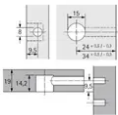

Übersicht

Hettich Rastex 15 Verbinder ohne Abdeckrand blank, für Plattendicke 19 mm 0079471

Produktnummer: E0079471

Optionen

Beschreibung

Rastex 15 ohne Abdeckrand, 19mm, blank

- Mit Anzugshilfe – Möbelseiten können so mit bis zu 4 mm Abstand zur Stirnseite des Fachbodens herangezogen werden
- Doppelte Sicherheit durch Innen- und Außenrastung - der Dübel wird immer zentrisch angezogen, ein Versetzen der Möbelteile ist somit ausgeschlossen!
- Exzenter kann mit Schlitzklinge, Kreuzschlitzklinge PZ 3 oder Sechskantschlüssel SW 4 verspannt werden
- Mit und ohne Abdeckrand, der Abdeckrand verdeckt unsaubere Bohrungen, eine zusätzliche Abdeckkappe ist nicht erforderlich
- Zinkdruckguss

Produktinformationen

Hinweis: Die technischen Produktdaten wurden möglicherweise mithilfe KI-gestützter Verfahren ausgelesen und generiert.

EAN	4023149794711
Hersteller-Nummer	79471
Herstellername	Hettich
Farbe/Oberfläche	blank
Gewicht	0.0046 kg
Material	Zinkdruckguss
Mindestbodendicke	19 mm