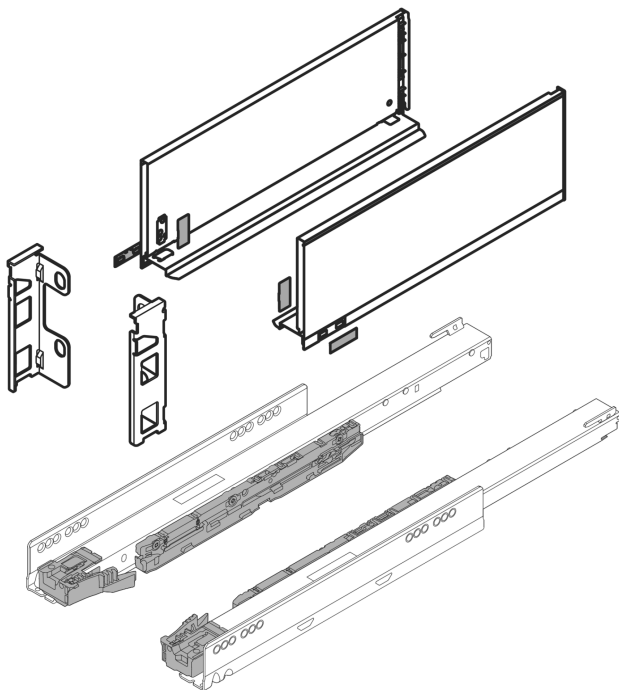

Übersicht

Blum Legrabox pure Set inox NL 450 mm, Höhe K (128,3 mm)

Produktnummer: E9303480

Optionen

Nennlänge

350 mm

400 mm

450 mm

500 mm

550 mm

Farbbezeichnung Inox

Produktinformationen

Hinweis: Die technischen Produktdaten wurden möglicherweise mithilfe KI-gestützter Verfahren ausgelesen und generiert.

Marke	Blum
Farbbezeichnung	Inox
Farbton	Grau
Gewicht	1.6652 kg
Nennlänge	450 mm
Zargenhöhe [mm]	2337245 mm
geeignet für	Legrabox