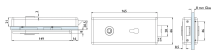

Übersicht

Hermit PZ-Glastürbeschlag Genova 6080, Eckig, Flüsterfalle, Edelstahl matt, 18147

Produktnummer: E9427967

Optionen

Beschreibung

Der eckige Glastürbeschlagsatz Genova von Hermat ist aus mattem Edelstahl gefertigt und als PZ-, BB- oder WC-Variante mit Anzeige rot/weiß erhältlich sowie als unverschließbares Modell ohne Lochung. Der Schlosskasten ist mit einer Flüsterfalle sowie einer Doppelklemmnuss ausgestattet. Die Beschläge kommen inklusive passendem Bandpaar, außerdem ist ein Ergänzungssatz für zweiflügelige Türen erhältlich. Glastürbeschlagsatz inklusive Bandpaar Edelstahl mit matter Oberfläche Als PZ-, BB- oder WC-Variante sowie unverschließbar Mit Flüsterfalle ausgestattet Auch als Ergänzungssatz für zweiflügelige Türen

Produktinformationen

Hinweis: Die technischen Produktdaten wurden möglicherweise mithilfe KI-gestützter Verfahren ausgelesen und generiert.

| | |
|--------------------------|---------------------|
| EAN | 4030755181477 |
| Hersteller-Nummer | 18147 |
| Herstellername | Hermat |
| Art der Garnitur | Glastürbeschlagsatz |
| Ausführung | Beschlagset eckig |
| Bemerkung | PZ |
| DIN-Richtung | rechts / links |
| Farbe/Oberfläche | Edelstahl matt |
| Gewicht | 1.7 kg |
| Lochung | PZ |
| Material | Edelstahl |
| Modell | Genova |
| Schließart | abschließbar |
| Türstärke | 8 - 10 |
| Türtyp | Ganzglastür |
| Türwerkstoff | Glas |