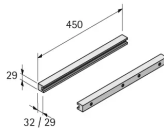

Übersicht

Hettich Buche Laufleisten 18-19 mm 0041906

Produktnummer: E0041906

Optionen

Beschreibung

Laufleisten 18 - 19 mm

- Für Weidenkörbe mit Holzrahmen
- Für Korpusseitendicken 15 - 16 mm und 18 - 19 mm
- Buche massiv

Produktinformationen

Hinweis: Die technischen Produktdaten wurden möglicherweise mithilfe KI-gestützter Verfahren ausgelesen und generiert.

EAN	4023149419065
Hersteller-Nummer	41906
Herstellername	Hettich
Anschlag	Ohne
Farbe/Oberfläche	Lavagrau
Gewicht	0.565 kg