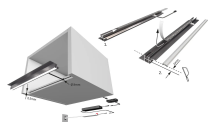

Übersicht

HandleLine i multiweiß, EDS Optik, L=317 mm12VDC, max. 2,9W, 2m Ltg. sw mit M15575308

Produktnummer: E9357774

Optionen

Beschreibung

Produktvorteile • Hochwertige Aluminiumprofilleuchte • Individuell kürzbar • Griffleiste und Nischenbeleuchtung in einem Profil vereint Produkteigenschaft • Passt perfekt an 16 mm Böden und Wände • Bei direktem Anschluss an ein EVG ist die Lichtfarbe XtraWarmWeiß (2700K) • Grifflose Fronten in der Küche • für Hängeschränk mit Tür Technische Details: Leuchtentyp: LED-Einbauleuchte Beleuchtungsart: Funktionsbeleuchtung Oberfläche: Edelstahl-Optik Betriebsspannung: 12 Volt DC Lichtfarbe: MultiWhite Farbwiedergabe: RA >90; R9 >60 Lichtstrom: 560 lm/m Effizienz Leuchte: 60 lm/W Effizienz Lichtquelle: 90 lm/W Lebensdauer: 40.000 h (L70) Leistungsaufnahme: siehe Bestelltabelle Dimmbar: Ja/PWM/Smart.home Ausstrahlungswinkel: 90° Halbwertswinkel: 60° Kennzeichen: c X 3 M Schutzart: IP 20 Zuleitung: 1900 mm Steckverbindung: LED-Mini Steckverbindung M1 Anschluss an: LED-Vorschaltgerät MultiWhite Steuergerät

Produktinformationen

Hinweis: Die technischen Produktdaten wurden möglicherweise mithilfe KI-gestützter Verfahren ausgelesen und generiert.

EAN	4250985912911
Hersteller-Nummer	5575308
Herstellername	Halemeier
Farbe/Oberfläche	Edelstahl-Optik
Farbton	Silber
Gewicht	1 kg
Leistung je Leuchte [W]	2.9 W
Lichtfarbe	Multiweiß
Nennlänge	317 mm
Nennspannung [V]	12 V