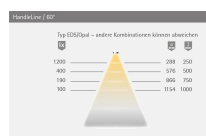

Übersicht

HandleLine i multiweiß, EDS Optik, L=317 mm12VDC, max. 2,9W, 2m Ltg. sw mit M15575308

Produktnummer: E9357774

Optionen

Beschreibung

Produktvorteile • Hochwertige Aluminiumprofilleuchte • Individuell kürzbar • Griffleiste und Nischenbeleuchtung in einem Profil vereint Produkteigenschaft • Passt perfekt an 16 mm Böden und Wände • Bei direktem Anschluss an ein EVG ist die Lichtfarbe XtraWarmWeiß (2700K) • Grifflose Fronten in der Küche • für Hängeschränk mit Tür Technische Details: Leuchtentyp: LED-Einbauleuchte Beleuchtungsart: Funktionsbeleuchtung Oberfläche: Edelstahl-Optik Betriebsspannung: 12 Volt DC Lichtfarbe: MultiWhite Farbwiedergabe: RA >90; R9 >60 Lichtstrom: 560 lm/m Effizienz Leuchte: 60 lm/W Effizienz Lichtquelle: 90 lm/W Lebensdauer: 40.000 h (L70) Leistungsaufnahme: siehe Bestelltabelle Dimmbar: Ja/PWM/Smart.home Ausstrahlungswinkel: 90° Halbwertswinkel: 60° Kennzeichen: c X 3 M Schutzart: IP 20 Zuleitung: 1900 mm Steckverbindung: LED-Mini Steckverbindung M1 Anschluss an: LED-Vorschaltgerät MultiWhite Steuergerät

Produktinformationen

Hinweis: Die technischen Produktdaten wurden möglicherweise mithilfe KI-gestützter Verfahren ausgelesen und generiert.

EAN	4250985912911
Hersteller-Nummer	5575308
Herstellername	Halemeier
Farbe/Oberfläche	Edelstahl-Optik
Farbton	Silber
Gewicht	1 kg
Leistung je Leuchte [W]	2.9 W
Lichtfarbe	Multiweiß
Nennlänge	317 mm
Nennspannung [V]	12 V