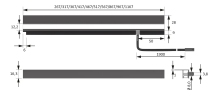

Übersicht

HandleLine i multiweiß, EDS Optik, L=317 mm12VDC, max. 2,9W, 2m Ltg. sw mit M15575308

Produktnummer: E9357774

Optionen

Beschreibung

Produktvorteile • Hochwertige Aluminiumprofilleuchte • Individuell kürzbar • Griffleiste und Nischenbeleuchtung in einem Profil vereint Produkteigenschaft • Passt perfekt an 16 mm Böden und Wände • Bei direktem Anschluss an ein EVG ist die Lichtfarbe XtraWarmWeiß (2700K) • Grifflose Fronten in der Küche • für Hängeschränk mit Tür Technische Details: Leuchtentyp: LED-Einbauleuchte Beleuchtungsart: Funktionsbeleuchtung Oberfläche: Edelstahl-Optik Betriebsspannung: 12 Volt DC Lichtfarbe: MultiWhite Farbwiedergabe: RA >90; R9 >60 Lichtstrom: 560 lm/m Effizienz Leuchte: 60 lm/W Effizienz Lichtquelle: 90 lm/W Lebensdauer: 40.000 h (L70) Leistungsaufnahme: siehe Bestelltabelle Dimmbar: Ja/PWM/Smart.home Ausstrahlungswinkel: 90° Halbwertswinkel: 60° Kennzeichen: c X 3 M Schutzart: IP 20 Zuleitung: 1900 mm Steckverbindung: LED-Mini Steckverbindung M1 Anschluss an: LED-Vorschaltgerät MultiWhite Steuergerät

Produktinformationen

Hinweis: Die technischen Produktdaten wurden möglicherweise mithilfe KI-gestützter Verfahren ausgelesen und generiert.

EAN	4250985912911
Hersteller-Nummer	5575308
Herstellername	Halemeier
Farbe/Oberfläche	Edelstahl-Optik
Farbton	Silber
Gewicht	1 kg
Leistung je Leuchte [W]	2.9 W
Lichtfarbe	Multiweiß
Nennlänge	317 mm
Nennspannung [V]	12 V