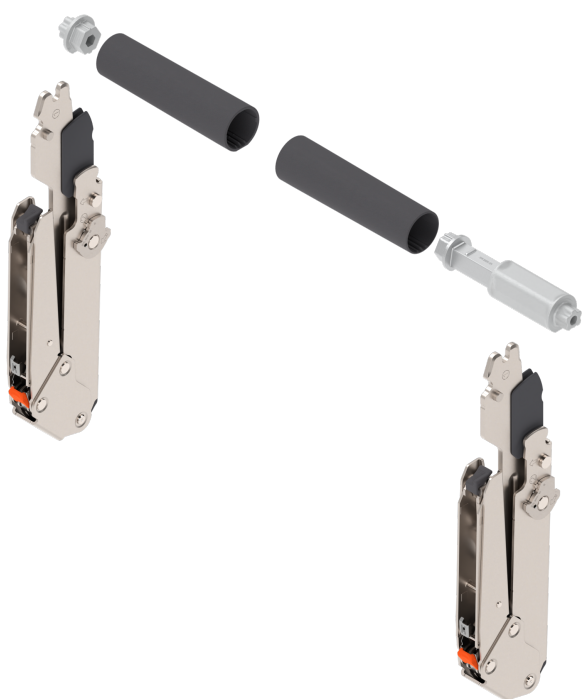

# Blum Aventos HL top Hebelpaket, KH=340-390mm, symmetrisch, für SERVO-DRIVE geeignet, 22L3500

Blum

Produktnummer: E9377459

Optionen

## Produktinformationen

**Hinweis:** Die technischen Produktdaten wurden möglicherweise mithilfe KI-gestützter Verfahren ausgelesen und generiert.

<b>EAN</b>	9009494771718
<b>Hersteller-Nummer</b>	22L3500 (4361231)
<b>Herstellername</b>	Blum
<b>Marke</b>	Blum
<b>Gewicht</b>	0.9873 kg