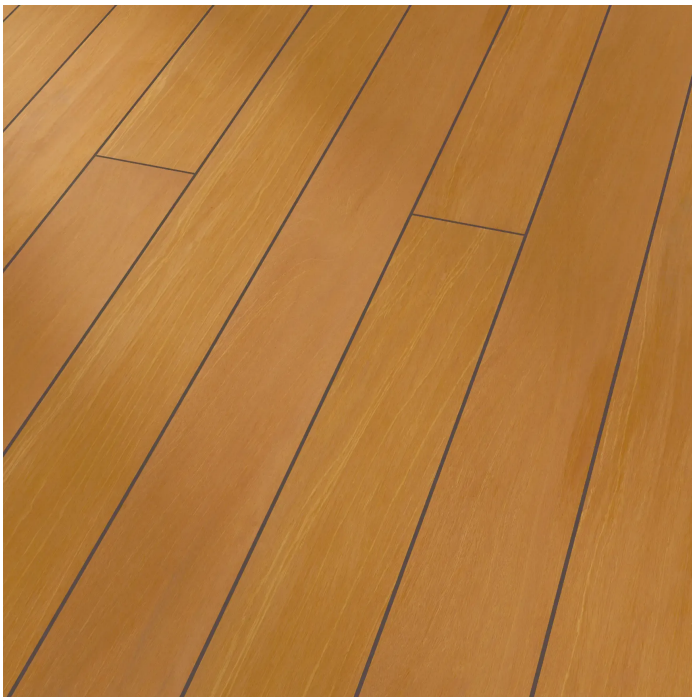

### Terrassenholz Garapa KD 4-seitig glatt

Produktnummer: B3033099