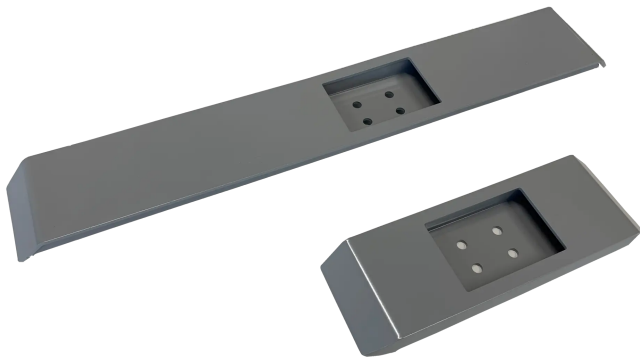

Übersicht

Hein Classic Flex kurzer Fuß T, 250x83x23 mm, Stahl, Befestigung mittig, RAL 9006 weißaluminium

Blum

Produktnummer: E9364864

Optionen

Beschreibung

Classic kurzer Fuß T, 250 x 83 x 23 mm Stahl, Befestigung mittig, RAL 9006

Produktinformationen

Hinweis: Die technischen Produktdaten wurden möglicherweise mithilfe KI-gestützter Verfahren ausgelesen und generiert.

EAN	7330483007528
Hersteller-Nummer	SW.FOTST08B
Herstellername	Blum
Farbe/Oberfläche	weißaluminium
Farbton	Silber
Gewicht	1 kg