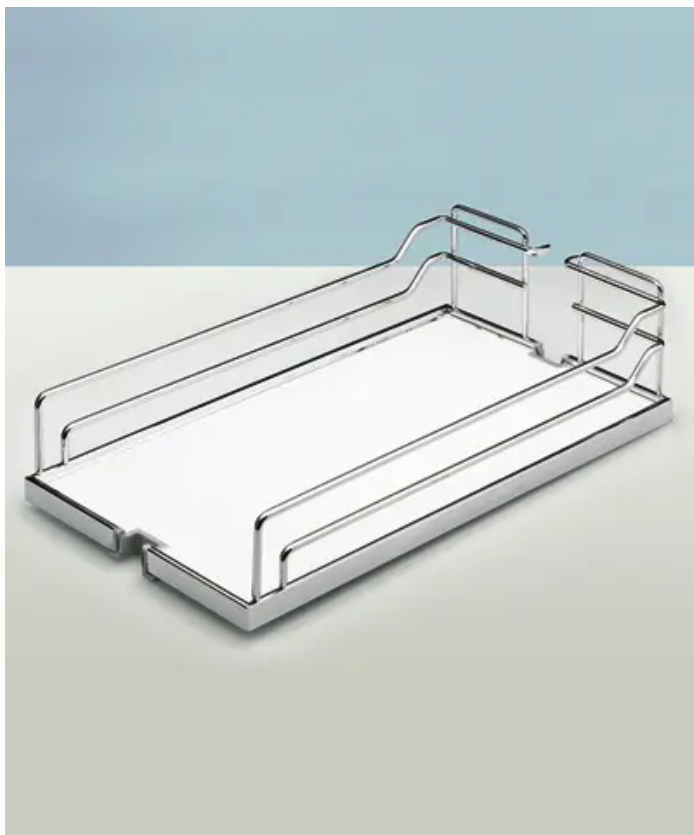

Übersicht

Hettich Arena CLASSIC EinhängetablarSB 300 mm, 250x462x106 mm, Reling verchromt 0013907

Produktnummer: E0013907

Optionen

Beschreibung

Arena CLASSIC Rutschstopp Einhängetablar, 250 x 462 x 106, verchromt

- Zum Einhängen in den Tragrahmen
- Holzboden melaminharzbeschichtet weiß mit rutschhemmender Speziallackierung
- Reling Stahl

Produktinformationen

Hinweis: Die technischen Produktdaten wurden möglicherweise mithilfe KI-gestützter Verfahren ausgelesen und generiert.

EAN	4023149860447
Hersteller-Nummer	13907
Herstellername	Hettich
Anschlag	Ohne
Farbe/Oberfläche	Transparent
Gewicht	1.839 kg
Korpusbreite	300 mm