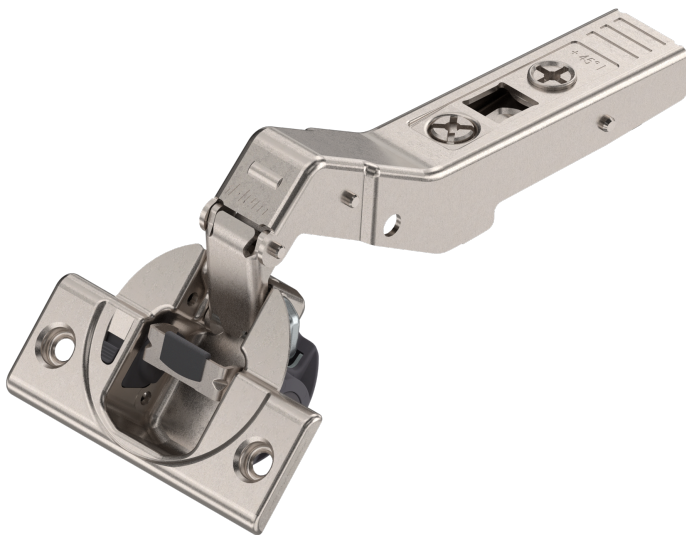

# Blum Clip top Blumotion +45° Winkelscharnier 95° halbaufschlagend, mit Feder, Topf: Schrauben,

Produktnummer: E9371920

#### Anschlag

aufschlagend

halb aufschlagend

**Topfmontage** anschrauben

**Schließeeigenschaft** mit Feder

## Beschreibung

- Für Eckschränke mit zurückgesetzten Fronten • CLIP top BLUMOTION mit integrierter BLUMOTION (mit Deaktivierung) • mit Feder • Winkelscharnier +45° I • Öffnungswinkel 95° • 3-dimensionale Fronteinstellung • Komfortable Tiefeneinstellung über Gewindeschnecke • Werkzeuglose Montage und Demontage der Front am Korpus • Bei INSERTA zusätzlich werkzeuglose Montage des Topfes

## Produktinformationen

**Hinweis:** Die technischen Produktdaten wurden möglicherweise mithilfe KI-gestützter Verfahren ausgelesen und generiert.

<b>EAN</b>	9002617794632
<b>Hersteller-Nummer</b>	79B9658 (9348933)
<b>Marke</b>	Blum
<b>Anschlag</b>	halb aufschlagend
<b>Farbe/Oberfläche</b>	vernickelt
<b>Gewicht</b>	0.0878 kg
<b>Schließ Eigenschaft</b>	mit Feder
<b>Topfmontage</b>	anschrauben
<b>Öffnungswinkel</b>	95° °