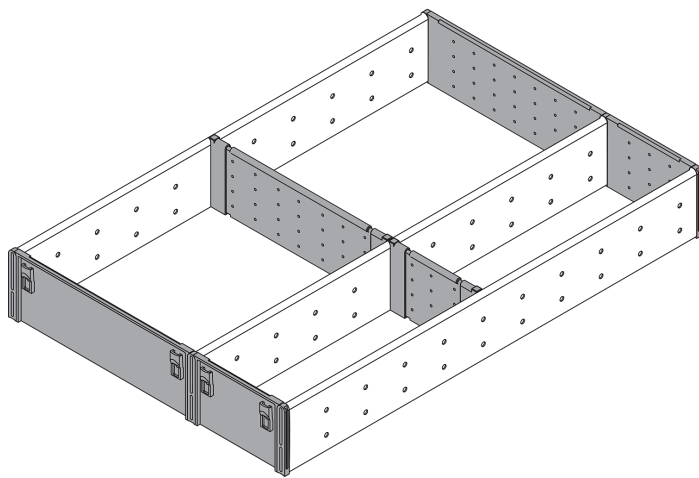

Übersicht

Blum Orga-Line Facheinteilung für Tandembox Antaro, NL 450 mm, Breite 291 mm

Produktnummer: E9353104

Optionen

Nennlänge

450 mm

500 mm

550 mm

Produktinformationen

Hinweis: Die technischen Produktdaten wurden möglicherweise mithilfe KI-gestützter Verfahren ausgelesen und generiert.

EAN	9002617442809
Hersteller-Nummer	ZSI.450FI3 (3696680)
Marke	Blum
Farbton	ohne
Gewicht	1 kg
Nennlänge	450 mm
geeignet für	Tandembox