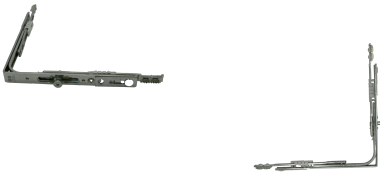

Übersicht

GU Eckumlenkung mit 1 Pilzkopfzapfen, 160 x 160 mm, 6-32021-00-0-1

Gretsch-Unitas

Produktnummer: E9414992

Optionen

Produktinformationen

Hinweis: Die technischen Produktdaten wurden möglicherweise mithilfe KI-gestützter Verfahren ausgelesen und generiert.

EAN	4015596870001
Hersteller-Nummer	6-32021-00-0-1
Herstellername	Gretsch-Unitas
Anwendungsbereich	Fenster
Gewicht	0.5 kg