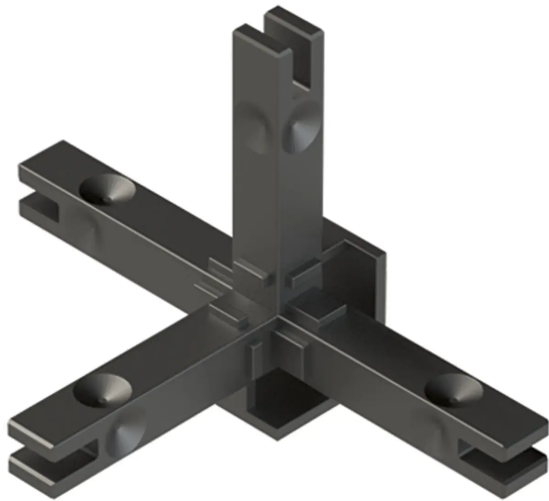

Übersicht

Hettich CADRO Knoten 4-Fach LED Verbindung Edelstahl optik, 9298842

Produktnummer: E9298842

Optionen

Beschreibung

Zur Verbindung von Cadro Lichtprofilen und Glasprofilen (Vitrine) Mit Aussparungen zum Durchführen der Lichtverkabelung Zur Fixierung im Profil ist je Knotenarm ein Cadro Gewindestift erforderlich, bitte separat bestellen
Lichtprofil: Bestell-Nr. 9 298 859 / 9 298 860 Glasprofil (Vitrine): Bestell-Nr. 9 303 930 Zinkdruckguss

Produktinformationen

Hinweis: Die technischen Produktdaten wurden möglicherweise mithilfe KI-gestützter Verfahren ausgelesen und generiert.

EAN	4063674423762
Hersteller-Nummer	9298842
Herstellername	Hettich
Farbbezeichnung	Edelstahl Optik
Farbton	Silber
Gewicht	0.15 kg