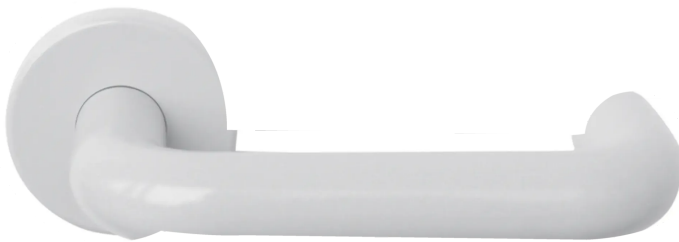

# GenoTop Drücker-Rosettengarnitur Mannheim PZ, 23 mm, weiß, TS 36-45 mm

Produktnummer: E9471938

### Garniturstyp

Rosettengarnitur

WC-Garnitur mit Schauscheibe

**DIN-Richtung** Links/ Rechts

### Lochung

BB

**PZ**

WC

**Farbe/Oberfläche** Edelstahl

## Beschreibung

Die GenoTop Rosettengarnitur Mannheim ist in dieser Ausführung in vielseitigem Weiß gehalten und für Türstärken von 36 bis 45 mm geeignet. Damit die Drücker-Garnitur in zahlreiche Wohnbereiche eingebettet werden kann, ist sie sowohl mit Lochung für Profilzylinder als auch für Bartschloss und als Badgarnitur erhältlich - in der Ausführung