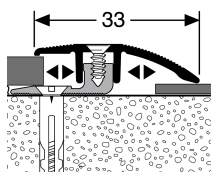

Übersicht

Anpassungsprofil Typ 376, Alu eloxiert silber, Verstellfunktion 4-9, 5 mm, für Vinylböden

Hamberger

Produktnummer: B3002125

Optionen

Länge 2700 mm

Veredelung Aluminium eloxiert silber

Breite 33 mm

Beschreibung

Mit einem Anpassungsprofil lassen sich harmonische Übergänge zwischen den Räumen bilden.

Produktinformationen

Hinweis: Die technischen Produktdaten wurden möglicherweise mithilfe KI-gestützter Verfahren ausgelesen und generiert.

EAN	4051823016163
Hersteller-Nummer	09076045
Herstellername	Hamberger
Anwendungsbereich	Innenbereich
Farbton	Silber
Gewicht	2,7 kg
Länge	2700 mm
Material	Aluminium
Veredelung	Aluminium eloxiert silber
Breite	33 mm