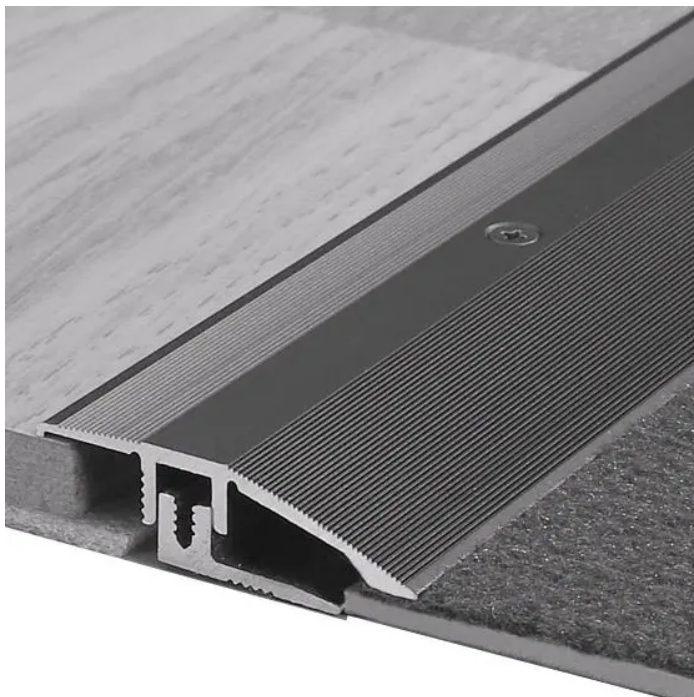

Übersicht

Anpassungsprofil Typ 376, Alu eloxiert silber, Verstellfunktion 4-9, 5 mm, für Vinylböden

Hamberger

Produktnummer: B3002125

Optionen

Länge 2700 mm

Veredelung Aluminium eloxiert silber

Breite 33 mm

Beschreibung

Mit einem Anpassungsprofil lassen sich harmonische Übergänge zwischen den Räumen bilden.

Produktinformationen

Hinweis: Die technischen Produktdaten wurden möglicherweise mithilfe KI-gestützter Verfahren ausgelesen und generiert.

EAN	4051823016163
Hersteller-Nummer	09076045
Herstellername	Hamberger
Anwendungsbereich	Innenbereich
Farbton	Silber
Gewicht	2,7 kg
Länge	2700 mm
Material	Aluminium
Veredelung	Aluminium eloxiert silber
Breite	33 mm