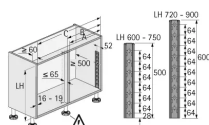

Übersicht

Hettich Tablar-Set LeMans II Arena Style, Stahl verchromt 450 mm, links, 9136151

Produktnummer: E9136151

Optionen

Beschreibung

Tablar-Sets LeMans II STYLE 450 mm, links

- Für vollständigen und uneingeschränkten Zugriff im Eckschrank
- Die Tablare sind einzeln komplett herauschwenkbar
- Lichte Mindestkorpusstärke 500 mm
- Belastbarkeit 25 kg / Boden
- Mit Schnellmontagesystem ClickFixx
- Achse und optionale Dämpfung bitte separat bestellen
- Arena Tablare Holzboden, melaminharzbeschichtet mit rutschhemmender Speziallackierung
- Reling Stahl verchromt oder pulverbeschichtet
- **Hinweis:** Für ein LeMans II Highboard sind zwei Tablar-Sets erforderlich!

Set besteht aus:

- 2 Stück Arena STYLE / CLASSIC Rutschstopp Tablaren
- 2 Stück Schwenkmechaniken
- 1 Stück Bohrschablone

Produktinformationen

Hinweis: Die technischen Produktdaten wurden möglicherweise mithilfe KI-gestützter Verfahren ausgelesen und generiert.

EAN	4023149066894
Hersteller-Nummer	9136151
Herstellername	Hettich
Anschlag	Links
Bemerkung	links
Farbe/Oberfläche	Weiß, Chrom
Gewicht	13.586 kg
Korpusbreite	800 mm