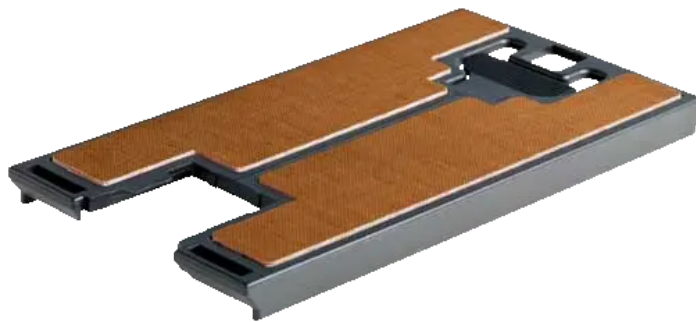

Übersicht

Festool Laufsohle LAS-HGW-PS 420, 497299

FESTOOL

Produktnummer: E9610538

Optionen

Beschreibung

- langlebige Hartgewebesohle für Holz oder holzähnliche Werkstoffe

Geeignet für die Gerätetypen: PS(C) 400/420, PSB(C) 400/420