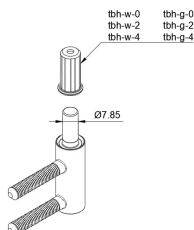

Übersicht

HMS Türbandhaube, Distanzhöhe 0mm, zum Drosseln von Einhängebänder, schwarz, TÜHZDE-Tbh-g-0

Produktnummer: E9419405

Optionen

Beschreibung

TÜHZDE - Die clevere Lösung für optimal eingestellte Türen Mit TÜHZDE gehören zufallende oder aufspringende Türen der Vergangenheit an. Passen Sie Ihre Tür ganz einfach an - schnell und unkompliziert. Kinderleicht montiert: 1. Heben Sie das Türblatt aus dem Türband. 2. Entfernen Sie die bestehende Buchse. 3. Setzen Sie TÜHZDE ein. 4. Drücken Sie fest und hängen Sie das Türblatt wieder ein. Individuell anpassbar: - Farbauswahl: Erhältlich in zeitlosem Weiß oder Schwarz. - Varianten: Wählen Sie zwischen 0 mm, 2 mm oder 4 mm Dicke. Praktische

Verpackung: - Eine Packung enthält 10 Stück - perfekt für den vielseitigen Einsatz. TÜHZDE sorgt für präzise eingestellte Türen - einfach, schnell und zuverlässig.

Produktinformationen

Hinweis: Die technischen Produktdaten wurden möglicherweise mithilfe KI-gestützter Verfahren ausgelesen und generiert.

EAN	4051823054141
Hersteller-Nummer	9502319722372
Gewicht	0.2 kg