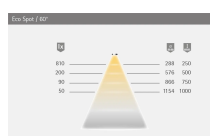

Übersicht

LED-Leuchte EcoSpot Edelstahl Optik, Neutralweiß (10 Stück im Set) 12V DC, max. 1,5W 3215359

Produktnummer: E3215359

Optionen

Beschreibung

10er Set Technische Details Betriebsspannung: 12 Volt DC Energieeffizienzklasse: Dieses Produkt enthält eine Lichtquelle der Energieeffizienzklasse F Zusammensetzbar: Nein Prüf Kennzeichen: Oberfläche: Edelstahl-Optik

Betriebsstrom: 12 Volt DC dimmbar: Ja Schutzart: IP 20 Zuleitung: 1800 mm Steckverbindung Zuleitung: M1
Leuchtentyp: Ein-/Anbauleuchte Beleuchtungsart: Akzentbeleuchtung Lichtfarbe: Neutralweiß Kelvin min: 4000
Farbwiedergabe RA Index: 80 Lichtstrom: 110 Lm Effizienz Leuchte: 73 lm/W Effizienz Lichtquelle: 87 lm/W
Lebensdauer: 40.000 h/70% Leistungsaufnahme: 1.5 W Ausstrahlungswinkel: 90° Halbwertwinkel: 60° Anschluss
an: LED-Vorschaltgerät Einbaudurchmesser: 58 mm

Produktinformationen

Hinweis: Die technischen Produktdaten wurden möglicherweise mithilfe KI-gestützter Verfahren ausgelesen und generiert.

EAN	4250985908631
Hersteller-Nummer	3215359
Herstellername	Halemeier
Farbe/Oberfläche	Edelstahl-Optik
Farbton	Silber
Gewicht	1 kg
Leistung je Leuchte [W]	1.5 W
Lichtfarbe	Neutralweiß