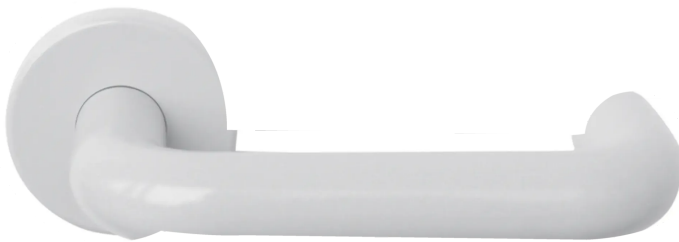

Übersicht

GenoTop Drücker-Rosettengarnitur Mannheim WC, 23 mm, weiß, TS 36-45 mm,

Produktnummer: E407684

Optionen

Türstärke 36 - 45

Garniturstyp

Rosettengarnitur

WC-Garnitur mit Schauscheibe

DIN-Richtung Links/ Rechts

Lochung

BB

PZ

WC

Farbe/Oberfläche Edelstahl

Beschreibung

Die GenoTop Rosettengarnitur Mannheim ist in dieser Ausführung in vielseitigem Weiß gehalten und für Türstärken von 36 bis 45 mm geeignet. Damit die Drücker-Garnitur in zahlreiche Wohnbereiche eingebettet werden kann, ist sie sowohl mit Lochung für Profilzylinder als auch für Bartschloss und als Badgarnitur erhältlich - in der Ausführung

für Badezimmer und WC ist die Garnitur mit einer Rot/Weiß-Anzeige sowie einem Riegel versehen. Garnitur mit 2 Drückern in Weiß Für Türstärken von 36 bis 45 mm Als Profilzylinder, Buntbart oder WC-Garnitur

Produktinformationen

Hinweis: Die technischen Produktdaten wurden möglicherweise mithilfe KI-gestützter Verfahren ausgelesen und generiert.

EAN	4051823028227
Hersteller-Nummer	5030011383
Marke	GenoTop
Art der Garnitur	Rosettengarnitur
Ausführung	Profilstiftverbindung, Drücker ø 23 mit Stahlkern
Bemerkung	Bad - Grt.
DIN-Richtung	Links/ Rechts
Distanz	72 mm mm
Farbe/Oberfläche	Edelstahl
Garnitortyp	WC-Garnitur mit Schauscheibe
Gewicht	0.5 kg
Klasse	Klasse 3
Lochung	WC
Modell	Mannheim
Rosettenform	rund
Türstärke	36 - 45